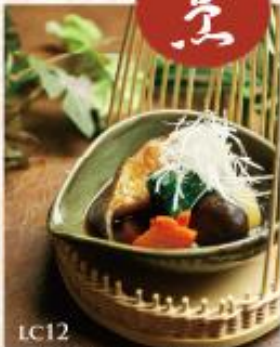

LC08

裡炭火焼御膳
Char-grilled Mackerel
青花鱼炭火烤

200RMB

LC10

海老天麩盛り御膳
Assorted TEMPURA
鲜虾天妇罗拼盘

200RMB

LC12

季節の白身の煮つけ御膳
Simmered Seasonal Fish
季节白身鱼日式红烧煮

200RMB

烹

搭
配

割 から一つ、烹 から一つ、お好きな料理をお選びください。

Please Choice One Dish Each From The SASHIMI 割 & Cooked Dish 烹

请从 割 和 烹 中各挑选一道您喜欢的料理

厳選三種の刺身
Selected SASHIMI 3kinds
精选生鱼片三种

特選五種の刺身
Assorted SASHIMI 5kinds
生鱼片五种